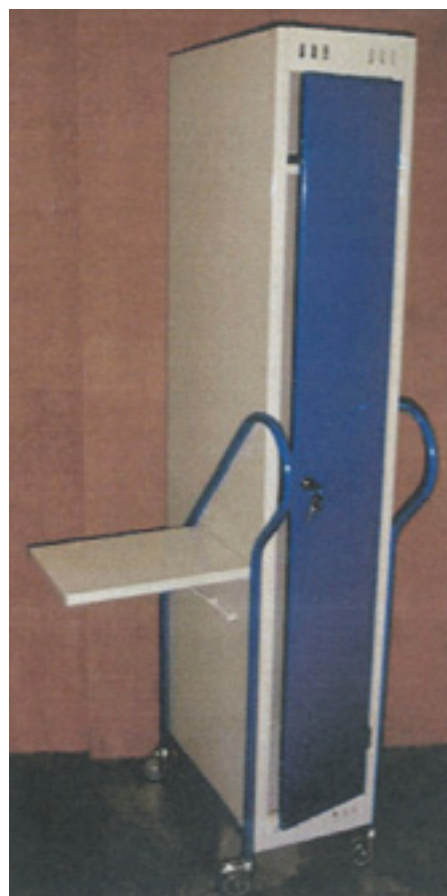

Klädskåpet VISKAN

Klädskåpserien VISKAN passar för omklädningsrum och liknande. Skåpen är höga och rejäla med plats för kläder, skor, stövlar, väskor m.m. Inredningen består av hatthylla och klästång med krokar. De dubbla plåtdörrarna är pulverlackerade och höger- eller vänsterhängda. Dörrarna finns i följande färger: Röd, gul, blå och grön. RAL 1017, 3013, 5017, 6005. Övriga färger mot tillägg.

Stommarna är alltid grålackerade och levereras i RAL 9002. Hängbeslag är standardutrustning. Vid önskemål kan de förses med cylinderlås med två nycklar eller cylinderlås i system.

Benämning	Höjd (mm)	Bredd (mm)	Djup (mm)	Anmärkning
Skåp	1750 1900	300 400	550	Plant tak Lutande tak (kan anslutas till centralt ventilationssystem)
Sockel	150			
Benställning	200			Ställbara fötter
Benställning med sittbänk	400			Ställbara fötter
Tillbehör	Skiljevägg för 400mm-skåp, spegel, plastlåda			

VISKAN Mobil

Klädskåpet MOBIL på hjul har många användningsområden.

Idag förekommer det i huvudsak på sjukhus till s.k. korttidspatienter. Men det är också lämpligt för tillfälliga omklädningsrum. Rummen kan enkelt utrymmas för att sedan användas till annat. MOBIL har två bromsade och två obromsade länkhjul. Skåpet är försett med hatthylla med klädkrok, en liten förvaringslåda och spegel. Dörrarna finns i följande färger: Röd, gul, blå och grön. RAL 1017, 3013, 5017, 6005. Övriga färger mot tillägg. Stommarna är alltid grålackerade och levereras i RAL 9002. Dörrarna är försedda med cylinderlås.